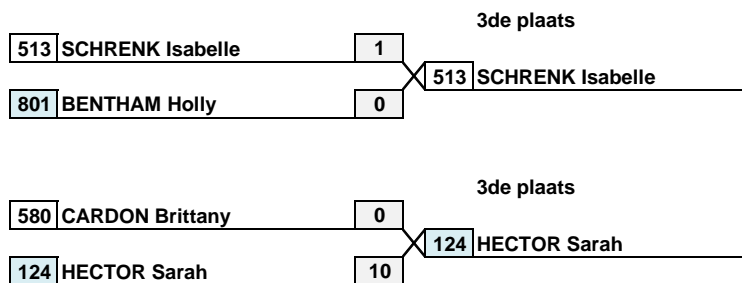

Flanders Judo Cup
Lommel
28 oktober 2017

Vlaamse Judofederatie

POULE D

VAN 4

Women U18

-70

Mat :

Naam+Voornaam, Club		1	2	3	4	WINS	POINTS	PLACE
580	CARDON Brittany FFBJ	BEL 1k 1	10	0		1	10	2
381	DESUTTER Ilse JUDOCLUB TIELT VZW	BEL 1k 2	0	3		1	3	3
801	BENTHAM Holly England Squad	GBR 1k 3	10	0		1	10	1
		4						

Wedstrijdduur: **4'**

alleen technische punten invullen

Ippon = 10 Waza-Ari = 3 Shido = 1

poule van 3: 1-2, 2-3, 1-3

poule van 4: 1-2, 3-4, 1-3, 2-4, 1-4, 2-3

28/10/2017 16:25

T.O.:

Women U18

-70

Wedstrijdduur : 4'

Enkele herkansing

Ippon = 10 Waza-Ari = 7 Yuko = 5 Shido = 1

Vlaamse Judofederatie
Flanders Judo Cup
Lommel
28/10/17

28/10/17 16:25