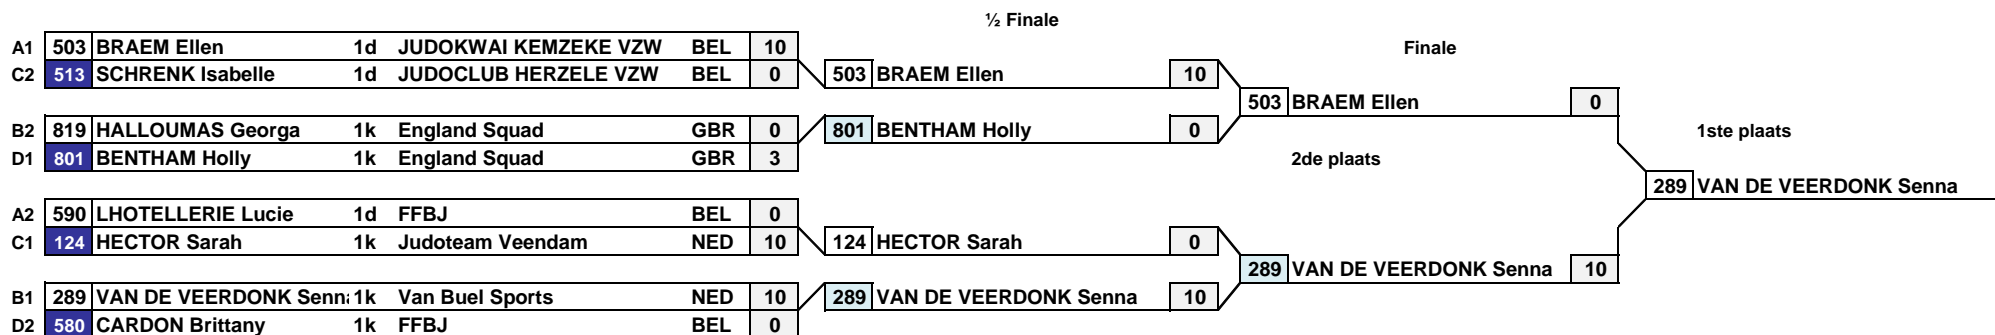

Flanders Judo Cup
Lommel
28 oktober 2017

Vlaamse Judofederatie

POULE D

VAN 4

Women U18

-70

Mat :

Naam+Voornaam, Club		1	2	3	4	WINS	POINTS	PLACE
580	CARDON Brittany FFBJ	BEL 1k 1	10	0		1	10	2
381	DESUTTER Ilse JUDOCLUB TIELT VZW	BEL 1k 2	0	3		1	3	3
801	BENTHAM Holly England Squad	GBR 1k 3	10	0		1	10	1
		4						

Wedstrijdduur: **4'**

alleen technische punten invullen

Ippon = 10 Waza-Ari = 3 Shido = 1

poule van 3: 1-2, 2-3, 1-3

poule van 4: 1-2, 3-4, 1-3, 2-4, 1-4, 2-3

28/10/2017 16:25

T.O.:

Women U18

-70

Wedstrijdduur : 4'

Enkele herkansing

Ippon = 10 Waza-Ari = 7 Yuko = 5 Shido = 1

Vlaamse Judofederatie
Flanders Judo Cup
Lommel
28/10/17

28/10/17 16:25