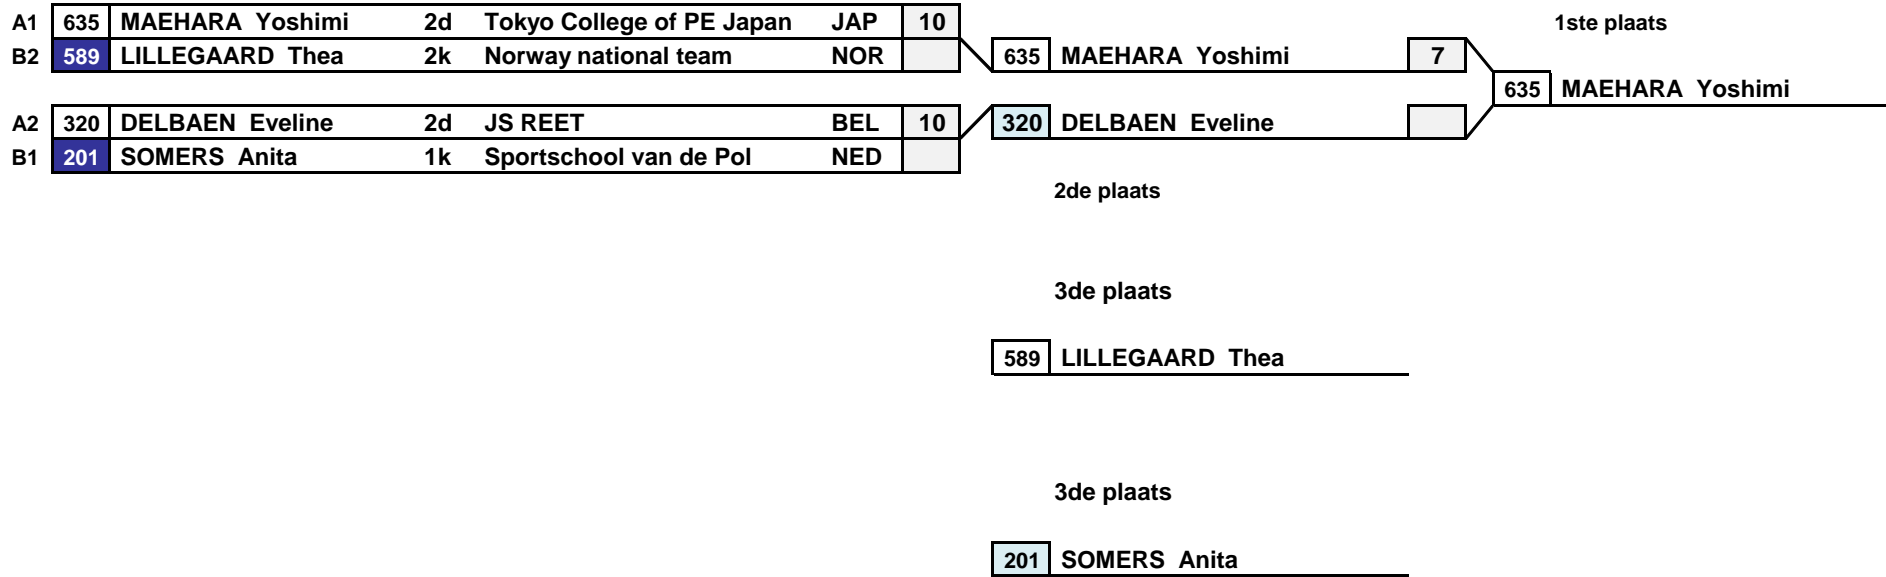

Flanders Judo Cup
Lommel
29 oktober 2016

Vlaamse Judofederatie

POULE B

VAN 2

Women U21

-57

Mat :

	Naam+Voornaam, Club	Fed.	1	2	3	4	WINS	POINTS	PLACE
364	VANDENBULCKE Sharon JC YAMA-ARASHI BAVIKHOVE	BEL 1d	1	0	0	0	0	0	4
368	MAEKELBERG Anouk JS SEN NO SEN	BEL 1d	2	1	0	10	2	11	3
201	SOMERS Anita Sportschool van de Pol	NED 1k	3	10	10	0	2	20	1
589	LILLEGAARD Thea Norway national team	NOR 2k	4	7	0	7	2	14	2

Wedstrijdduur: **4'**

alleen technische punten invullen

Ippon = 10 Waza-Ari = 7 Yuko = 5 Shido = 1

poule van 3: 1-2, 2-3, 1-3

poule van 4: 1-2, 3-4, 1-3, 2-4, 1-4, 2-3

29/10/2016 17:06

T.O.:

Women U21

-57

Wedstrijdduur : 4'

½ Finale

Finale

Vlaamse Judofederatie
Flanders Judo Cup
Lommel
29/10/16

Ippon = 10 Waza-Ari = 7 Yuko = 5 Beslissing = 1

29/10/16 17:06