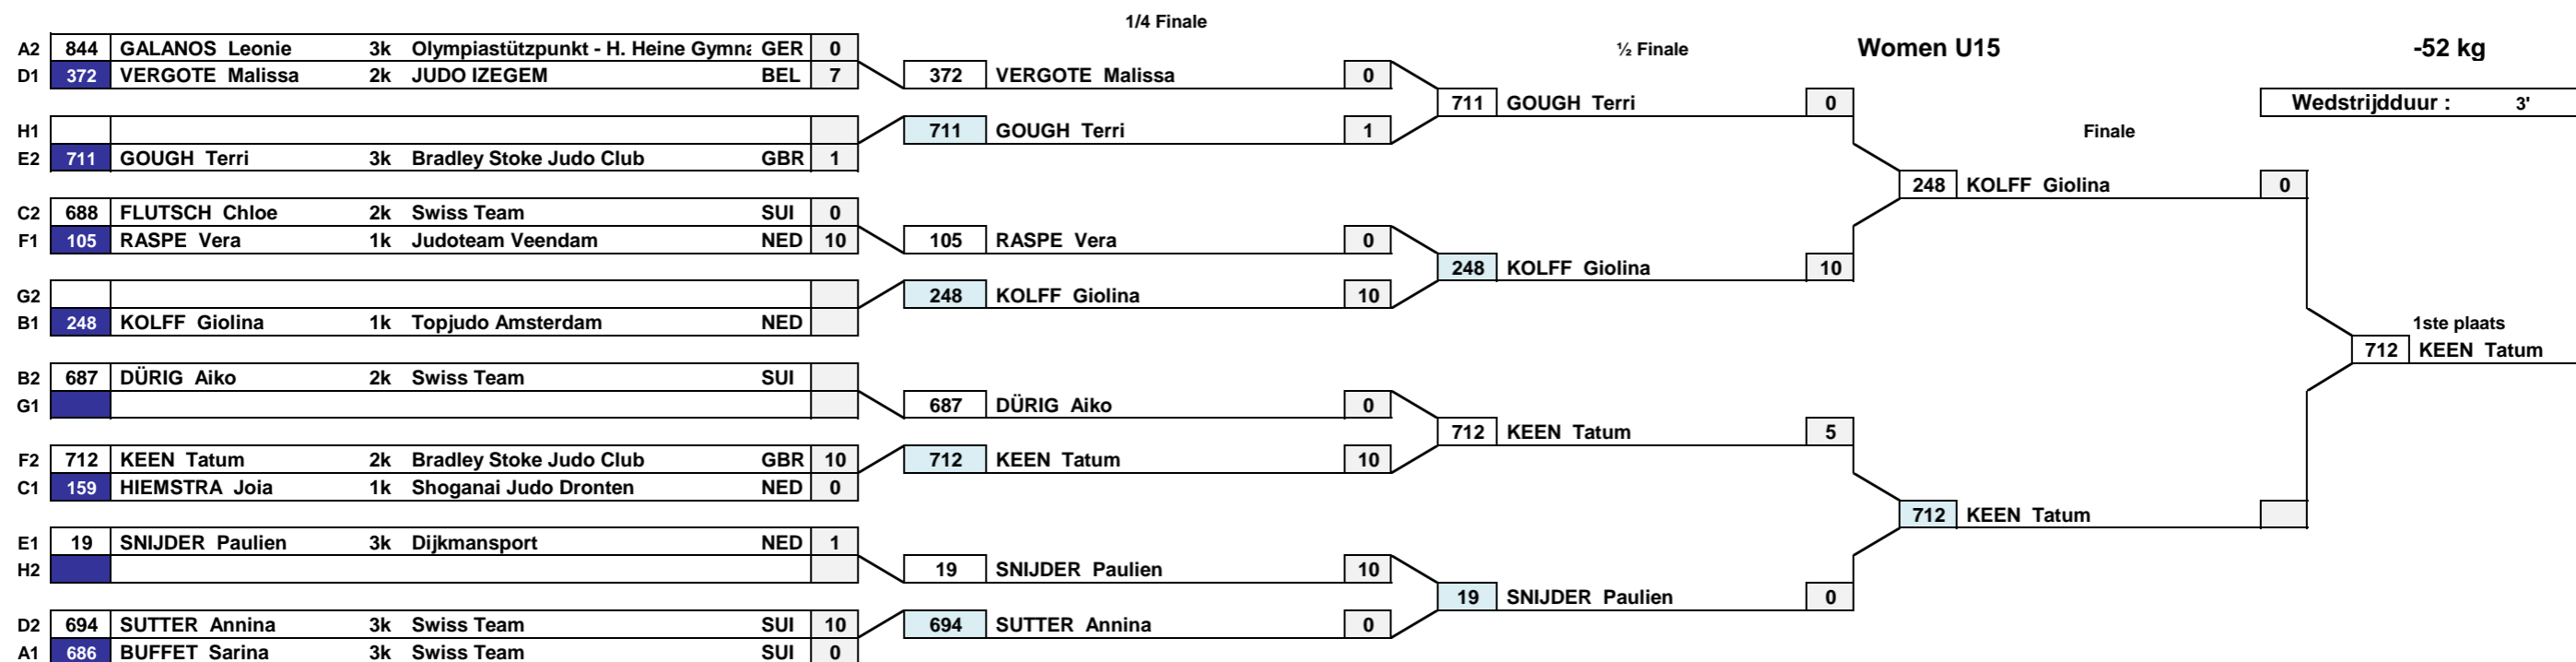

Vlaamse Judofederatie

POULE F

VAN 6

Women U15

-52 kg

Mat :

Naam+Voornaam, Club		1	2	3	4	WINS	POINTS	PLACE
105	RASPE Vera Judoteam Veendam NED 1k	1	10	5		2	15	1
548	GEERAERTS Manon JC ANDRIMONT BEL 1k	2	0	0		0	0	3
712	KEEN Tatum Bradley Stoke Judo Club GBR 2k	3	10			1	10	2
		4						

Wedstrijdduur: **3'**

alleen technische punten invullen

Ippon = 10 Waza-Ari = 7 Yuko = 5 Shido = 1

poule van 3: 1-2, 2-3, 1-3

poule van 4: 1-2, 3-4, 1-3, 2-4, 1-4, 2-3

30/10/2016 16:06

T.O.:

kolom 1