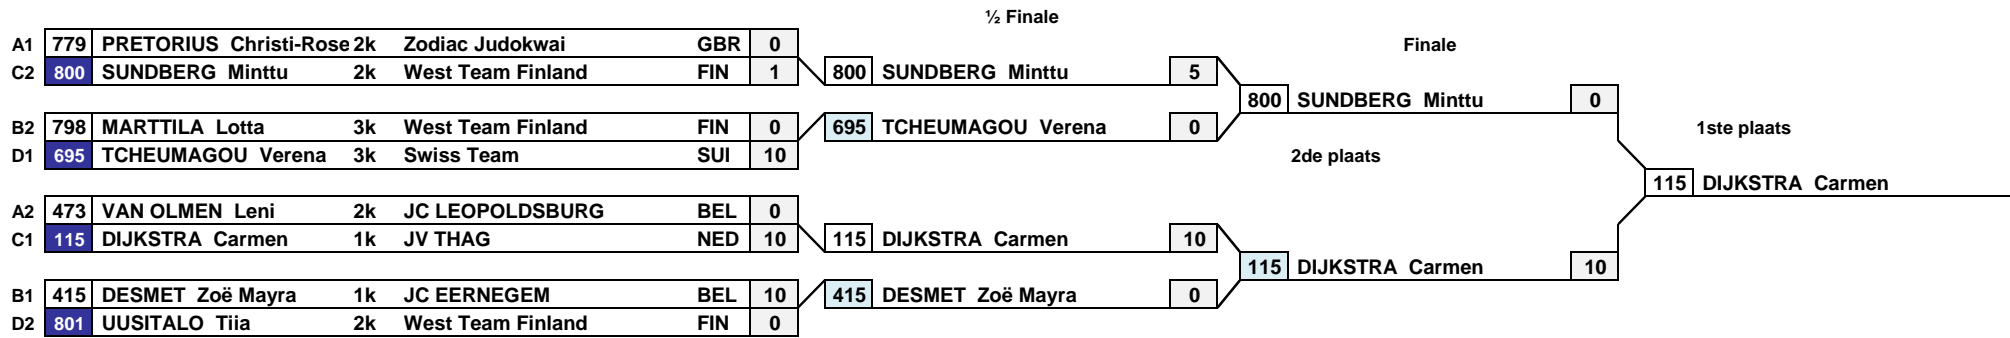

Flanders Judo Cup

Lommel

30 oktober 2016

Vlaamse Judofederatie

POULE D

VAN 4

Women U15

+63

Mat :

Naam+Voornaam, Club		1	2	3	4	WINS	POINTS	PLACE
741	HEAD Caitlin England Programme GBR 2k	1	0	0		0	0	3
801	UUSITALO Tiia West Team Finland FIN 2k	2	1	0		1	1	2
695	TCHEUMAGOU Verena Swiss Team SUI 3k	3	10	5		2	15	1
		4						

Wedstrijdduur: **3'**

alleen technische punten invullen

Ippon = 10 Waza-Ari = 7 Yuko = 5 Shido = 1

poule van 3: 1-2, 2-3, 1-3

poule van 4: 1-2, 3-4, 1-3, 2-4, 1-4, 2-3

30/10/2016 15:56

T.O.:

Women U15

+63

Wedstrijdduur : 3'

Enkele herkansing

Ippon = 10 Waza-Ari = 7 Yuko = 5 Shido = 1

Vlaamse Judofederatie
Flanders Judo Cup
Lommel
30/10/16

30/10/16 15:56