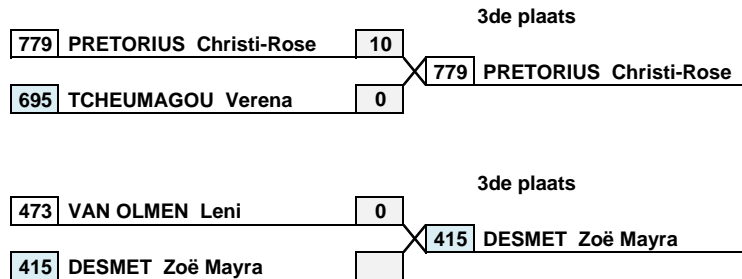

Naam+Voornaam, Club		1	2	3	4	WINS	POINTS	PLACE
741	HEAD Caitlin England Programme GBR 2k	1	0	0		0	0	3
801	UUSITALO Tiia West Team Finland FIN 2k	2	1	0		1	1	2
695	TCHEUMAGOU Verena Swiss Team SUI 3k	3	10	5		2	15	1
		4						

Wedstrijdduur: **3'**

alleen technische punten invullen

Ippon = 10 Waza-Ari = 7 Yuko = 5 Shido = 1

poule van 3: 1-2, 2-3, 1-3

poule van 4: 1-2, 3-4, 1-3, 2-4, 1-4, 2-3

30/10/2016 15:56

T.O.:

Women U15

+63

Wedstrijdduur : 3'

Enkele herkansing

Ippon = 10 Waza-Ari = 7 Yuko = 5 Shido = 1

Vlaamse Judofederatie
Flanders Judo Cup
Lommel
30/10/16

30/10/16 15:56