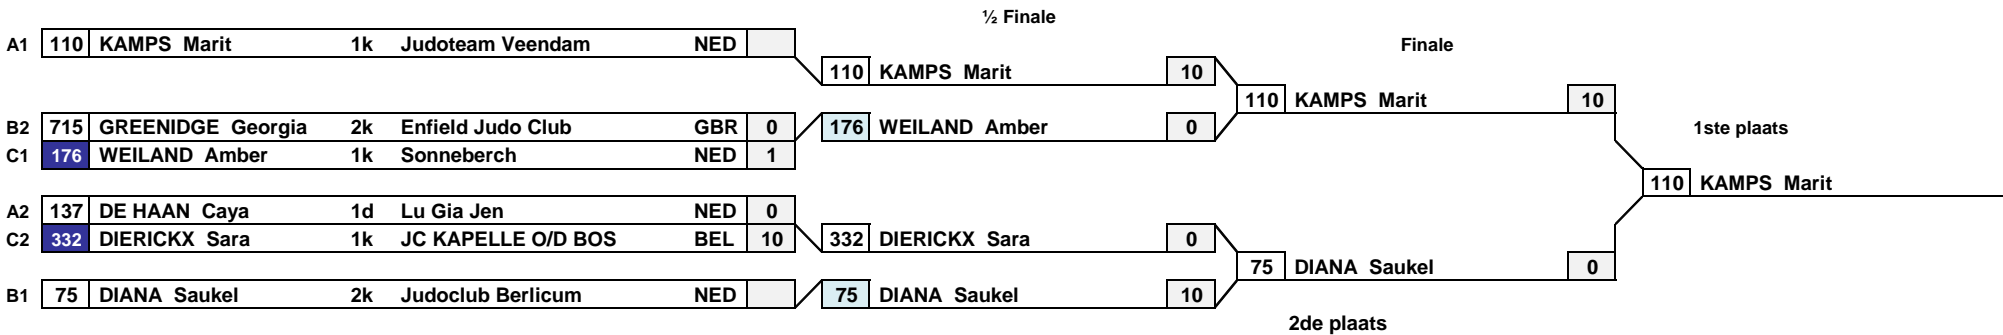

Flanders Judo Cup
Lommel
29 oktober 2016

Vlaamse Judofederatie

POULE C

VAN 3

Women U18

+70

Mat :

	Naam+Voornaam, Club	Fed.		1	2	3	4	WINS	POINTS	PLACE
332	DIERICKX Sara JC KAPELLE O/D BOS	BEL 1k	1		0	10		1	10	2
176	WEILAND Amber Sonneberch	NED 1k	2	10		10		2	20	1
86	TER STEEGE Sanne Judoteam Bijsterbosch	NED 1k	3	0	0			0	0	3
			4							

Wedstrijdduur: **4'**

alleen technische punten invullen

Ippon = 10 Waza-Ari = 7 Yuko = 5 Shido = 1

poule van 3: 1-2, 2-3, 1-3

poule van 4: 1-2, 3-4, 1-3, 2-4, 1-4, 2-3

29/10/2016 16:41

T.O.:

Women U18

+70

Wedstrijdduur : 4'

Enkele herkansing

Vlaamse Judofederatie
Flanders Judo Cup
Lommel
29/10/16

Ippon = 10 Waza-Ari = 7 Yuko = 5 Shido = 1

29/10/16 16:41