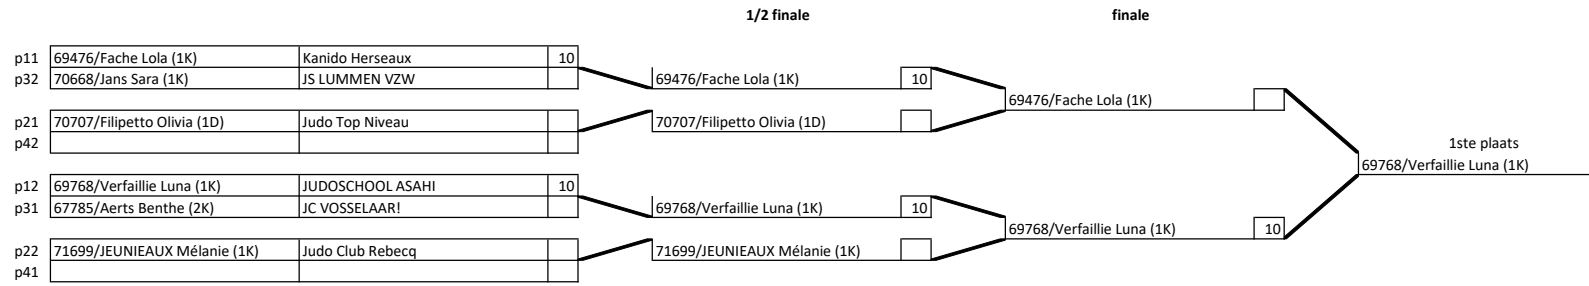

3

poule van 3

1--2 2--3 1--3

poule van 4

1--2 3--4 1--3 2--4 1--4 2--3

poule van 5

1--2 3--4 1--5 2--3 4--5 1--3 2--4 3--5 1--4 2--5

ippon = 10 / Waza ari = 3 / Beslissing = 1 / Hiki Wake = 0