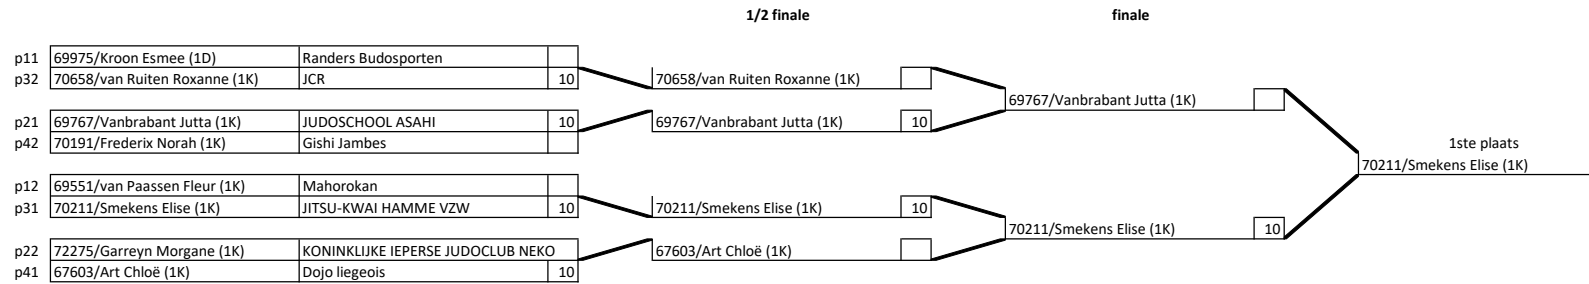

4

poule van 3

1--2 2--3 1--3

poule van 4

1--2 3--4 1--3 2--4 1--4 2--3

poule van 5

1--2 3--4 1--5 2--3 4--5 1--3 2--4 3--5 1--4 2--5

ippon = 10 / Waza ari = 3 / Beslissing = 1 / Hiki Wake = 0

Dames -63

22-09-2019

Uitslag	
1	70211/Smekens Elise (1K)
2	69767/Vanbrabant Jutta (1K)
3	70658/van Ruiten Roxanne (1K)
3	67603/Art Chloë (1K)

poule nr : **17**

Dames -57

MAT :

22-09-2019

Nr	Naam	club	1	2	3	4	5	OV	Punten	plaats		
1	69433 / Vergote Malissa (1D)	VZW JUDOCLUB 'ASAHI'90'		1	1				2	13	1	4 / 2
2	69287 / Houthoofd Giada (1K)	YAMA-ARASHI JUDOCLUB BAVIKHOVE	0		0				0	0	3	1 / 0
3	71513 / Soraya Guenther (1K)	SSF Bonn	0	1					1	10	2	2 / 1
4												/
5												/