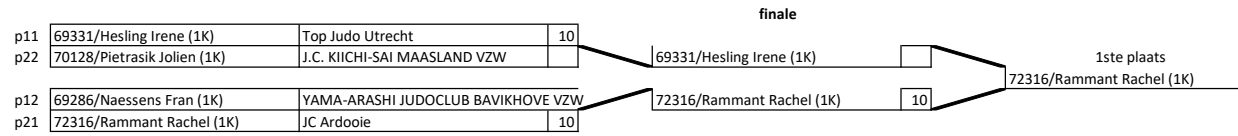

Dames +70

22-09-2019

Uitslag

1	72316/Rammant Rachel (1K)
2	69331/Hesling Irene (1K)
3	69286/Naessens Fran (1K)
3	70128/Pietrasik Jolien (1K)