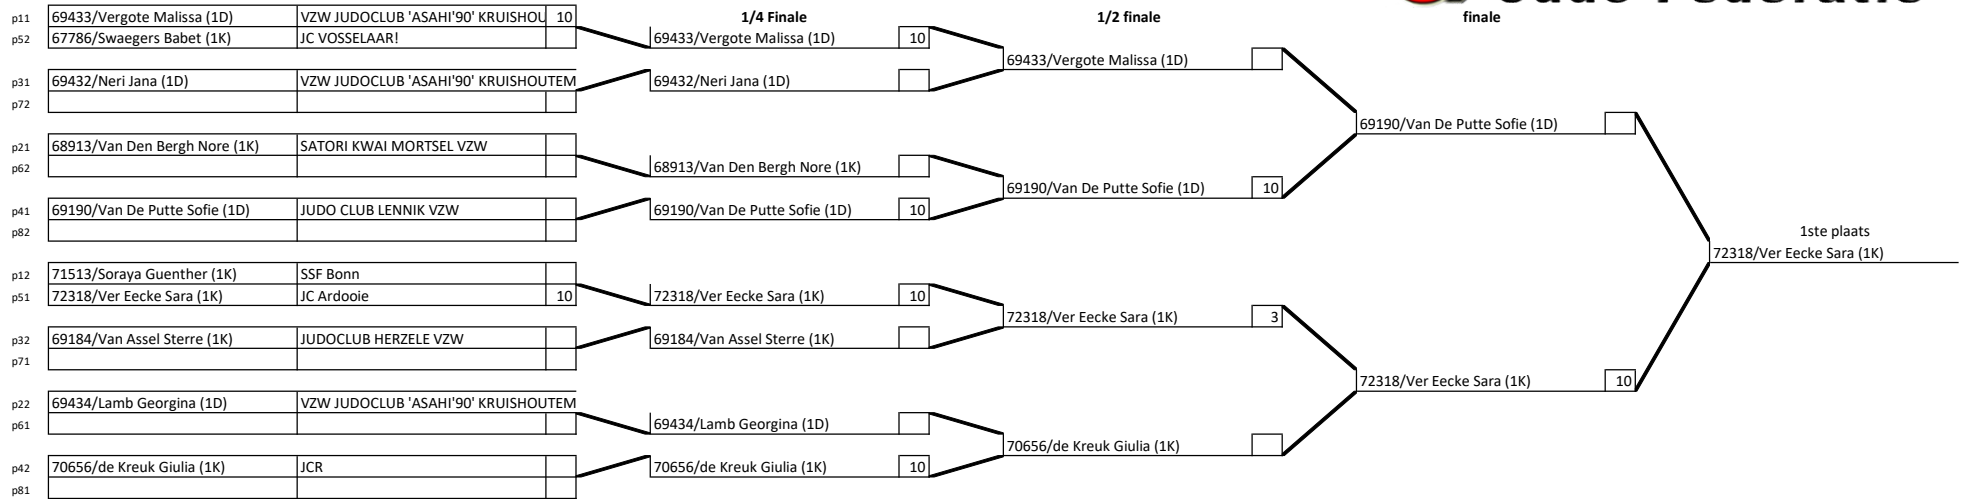

Dames -57

22-09-2019

Uitslag

1	72318/Ver Eecke Sara (1K)
2	69190/Van De Putte Sofie (1D)
3	69433/Vergote Malissa (1D)
3	71513/Soraya Guenther (1K)