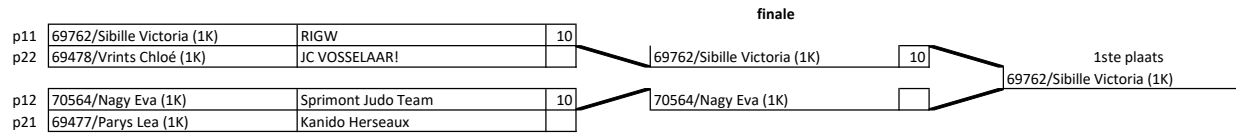

Dames -44

22-09-2019

Uitslag

1	69762/Sibille Victoria (1K)
2	70564/Nagy Eva (1K)
3	69478/Vrints Chloé (1K)
3	69477/Parys Lea (1K)