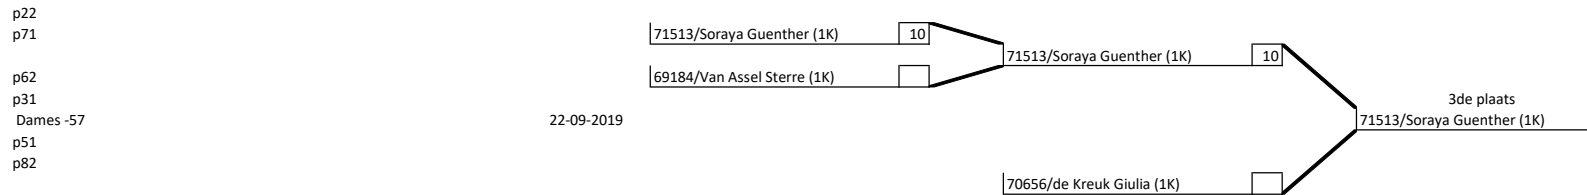

22-09-2019

p31
Dames -57
p51
p82
p42